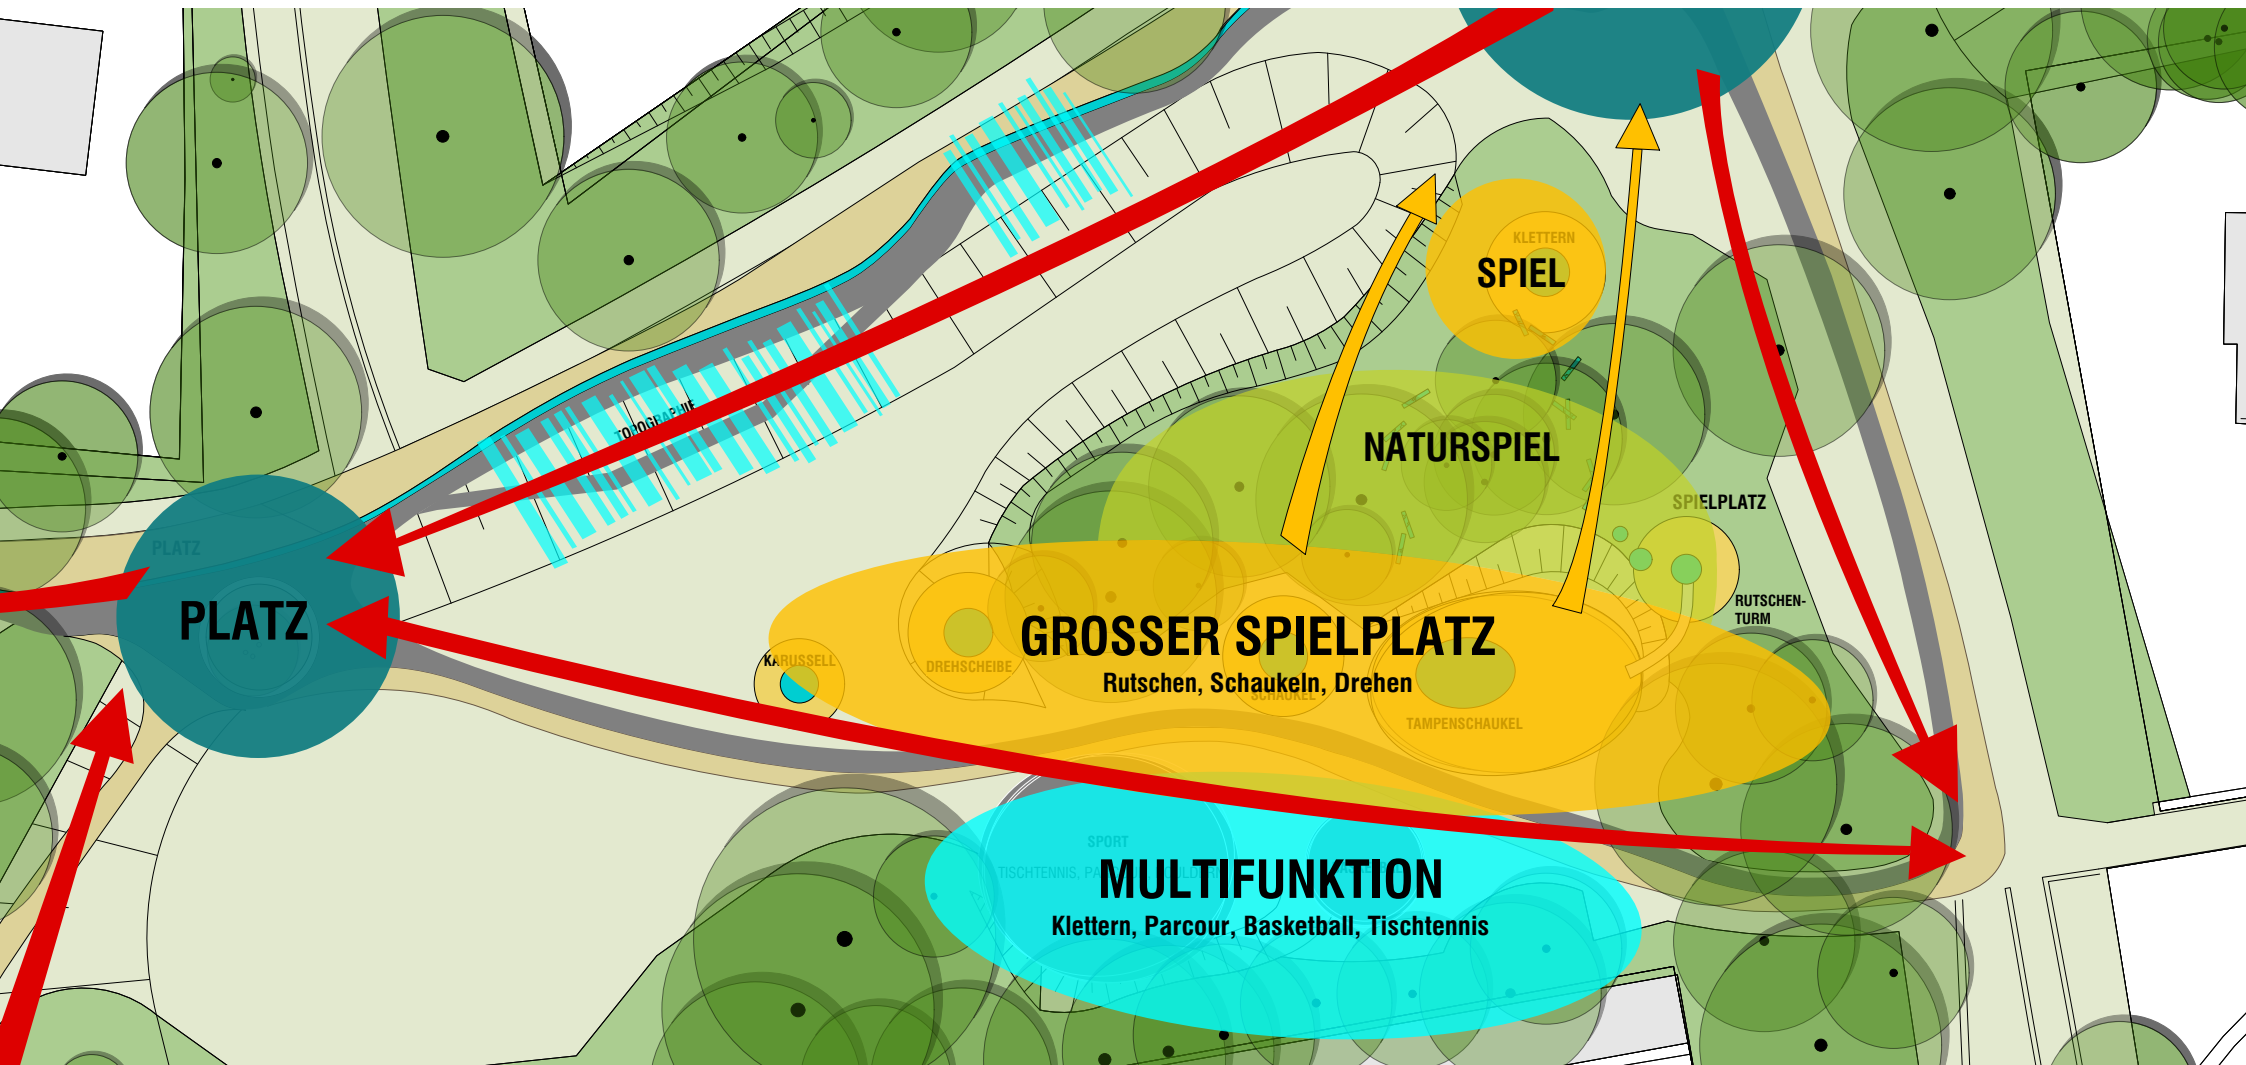

# AKTIVIBAND

Grünzug - Lageplan

Grünzug zwischen Brüder-Grimm-Ring und Andersenring

Naumann LANDSCHAFT

# WEGBEGLEITENDE AUSSTATTUNG

HÜGEL

WELLENBAND

TOPOGRAPHIE

ASPHALT-MARKIERUNG

**Bewegungsangebote** - Aktivitäten wegbegleitend  
Grünzug zwischen Brüder-Grimm-Ring und Andersenring

**Naumann** LANDSCHAFT

# WEGBEGLEITENDE AUSSTATTUNG

**DREHPOLLER:**

**STANGENWALD**

**POLLER UND  
PODESTE:**

**SKATEELEMENT:  
RAIL:**

**Bewegungsangebote** - Aktivitäten wegbegleitend  
Grünzug zwischen Brüder-Grimm-Ring und Andersenring

# FUNKTIONSBEREICH SPIELPLATZ

Lageplan Grünzug - Gliederung des Grünzuges  
Grünzug zwischen Brüder-Grimm-Ring und Andersenring